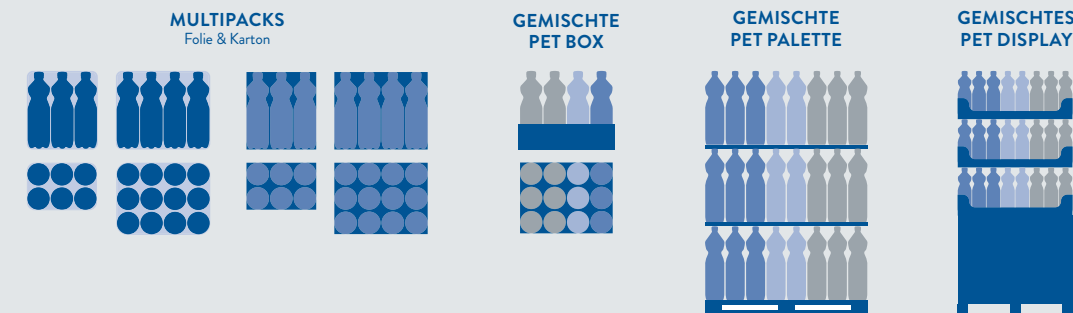

STANDARD VERPACKUNG
KISTE

330ml – 20 Stk.
500ml – 20 Stk.
1000ml – 6 & 12 Stk.

VERSCHLUSS
ALUMINIUM-SCHRAUBVERSCHLUSS

BAG IN BOX

INDIVIDUELLE VERPACKUNG