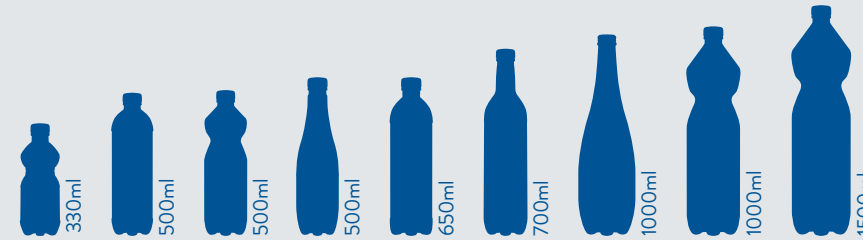

JAHRELANGE EXPERTISE. IHR VERTRAUENSVOLLER PARTNER FÜR GETRÄNKE- LÖSUNGEN.

Die Silberquelle GmbH ist ein **österreichisches Familienunternehmen** mit über 70 Jahren Erfahrung. Als zuverlässiger Private-Label-Hersteller alkoholfreier Getränke bieten wir IFS- und Bio-zertifizierte Produktlösungen sowie maßgeschneiderte Eigenmarkenkonzepte – von der Entwicklung bis zur Abfüllung.

ECOVADIS
certified

Individuelle Rezepturen

Maßgeschneiderte Produktkreationen nach höchsten Qualitätsstandards.

Verpackungslösungen

Verschiedene Verpackungsoptionen wie Glas- und PET-Flaschen sowie Bag-in-Box-Systeme.

Alles aus einer Hand

Von der ersten Entwicklung bis zur EU-weiten Lieferung.

PRODUKT PALETTE

- Mineralwasser
- Limonaden
- Fruchtsaftgetränke
- Sirupe
- Eistees
- Energy Drinks
- Funktionelle Getränke
- Zuckerfreie Produkte
- alkoholische Mixgetränke
- Wein

INDIVIDUELLE VERPACKUNGSLÖSUNGEN

Um Ihren speziellen Anforderungen gerecht zu werden, bieten wir vielfältige Verpackungslösungen. Gerne erstellen wir Ihnen ein individuelles Angebot für unsere Co-Packing-Leistungen.

PET FLASCHEN

STANDARD VERPACKUNG
TRANSPARENTE FOLIE

330ml – 12 Stk.
500ml – 6 & 12 Stk.
650ml – 6 & 12 Stk.
700ml – 6 Stk.
1000ml – 6 Stk.
1500ml – 6 Stk.

GLAS FLASCHEN

STANDARD VERPACKUNG
KISTE

330ml – 20 Stk.
500ml – 20 Stk.
1000ml – 6 & 12 Stk.

VERSCHLUSS
ALUMINIUM-SCHRAUBVERSCHLUSS

BAG IN BOX

INDIVIDUELLE VERPACKUNG

Gerne besprechen wir Ihre Wünsche mit Ihnen persönlich.